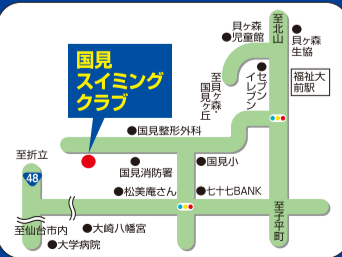

初心者指導など50年余りの経験を
礎に、お子様がたの健全な心身の発
達を願って、スタッフ一同真心こめて
指導にあたります。

ライブスポーツ代表 佐藤 博美