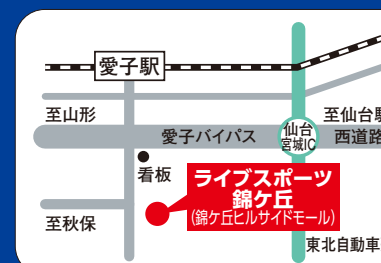

大切な成長期にぜひ水泳を!!

無重力状態の水中で手や足を動かすには、体の中心(体幹)からのびのびと全身を伸ばし、心肺機能や筋肉をくまなく使うため、体力がつきます。特に子供たちは、定期的に水泳をすることによって大切な成長期に合わせて無理なくしなやかで強い身体づくりができます。

ライブスポーツ錦ヶ丘

仙台市青葉区錦ヶ丘1丁目3-1

TEL 022-748-4020

ライブスポーツホームページ
<http://livesports-swim.jp/>

営業時間

火~土 10:00~19:30

休館日 日曜日・月曜日

子供の大切な成長期はスイミングで!

笑顔と心と健康を...

親子コース 3才までは親子でスキンシップを!

水・木・土
11:00~12:00
回数制限なしいつでも自由に参加できます
月会費特別料金 5,000円(税別)

3才までは、愛情たっぷりスキンシップを大切に。特に外からの刺激をどんどん吸収して脳に伝える大切な時期です。そしてママも、時にはパパもプールでストレス発散してください。